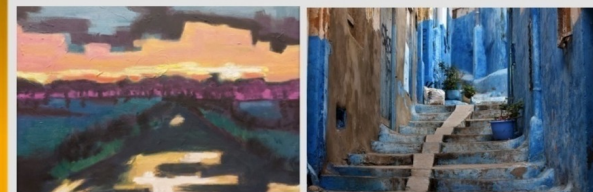

6. Frans Ermens en Gert van der Hart
Slikstraatje 4

www.devlaamseschaar.nl

Keramik